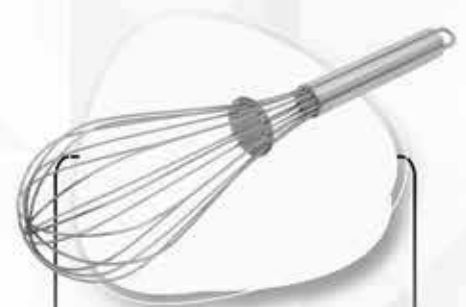

HONEY
SHINE
PLUTO

HOOK

PLUTO HOOK set of 6	SHINE HOOK set of 3	HONEY HOOK set of 3
---------------------------	---------------------------	---------------------------

HANDY
WHISKER - 25 | 30

SMASHY
POTATO
SMASHER